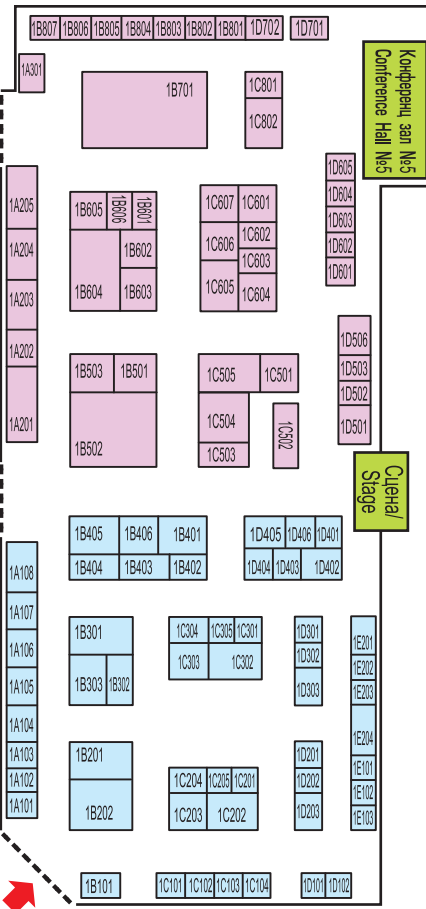

ЗАЛ №1
HALL No.1

ЗАЛ РЕГИСТРАЦИИ / REGISTRATION HALL